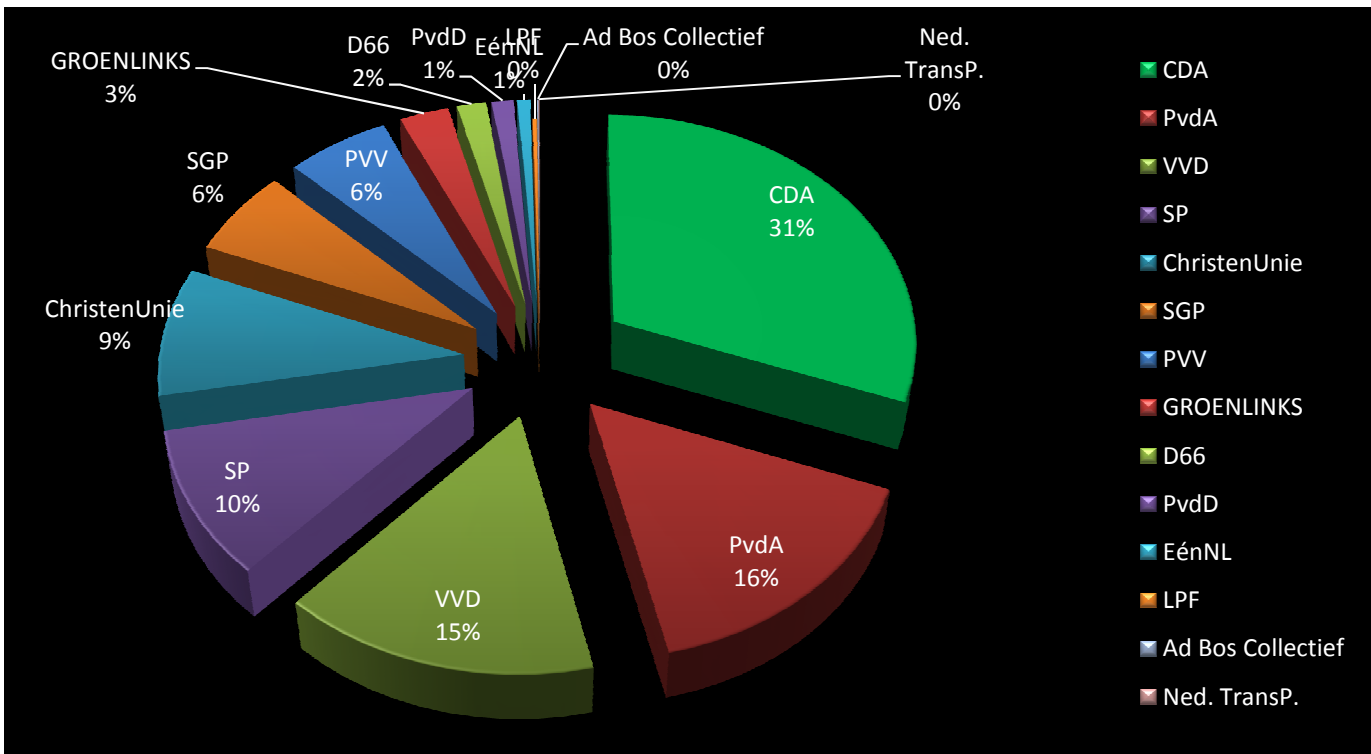

Verkiezingsuitslagen Tweede Kamer 2006 - Waddinxveen

CDA	5.006	30,72%
PvdA	2.551	15,65%
VVD	2.505	15,37%
SP	1.681	10,31%
ChristenUnie	1.473	9,04%
SGP	999	6,13%
PVV	965	5,92%
GROENLINKS	458	2,81%
D66	271	1,66%
PvdD	198	1,21%
EénNL	118	0,72%
LPF	41	0,25%
Ad Bos Collectief	10	0,06%
Ned. TransP.	8	0,05%
PVN	6	0,04%
Lijst Potmis	3	0,02%
LDP	2	0,01%
Lijst Poortman	2	0,01%
CDDP	0	0,00%

# geldige stemmen	16.297
# ongeldige stemmen	38
# blanco stemmen	0
Percentage blanco stemmen	0,00%
# kiesgerechtigden	19.481
Opkomst	16.335
Opkomstpercentage	83,85%