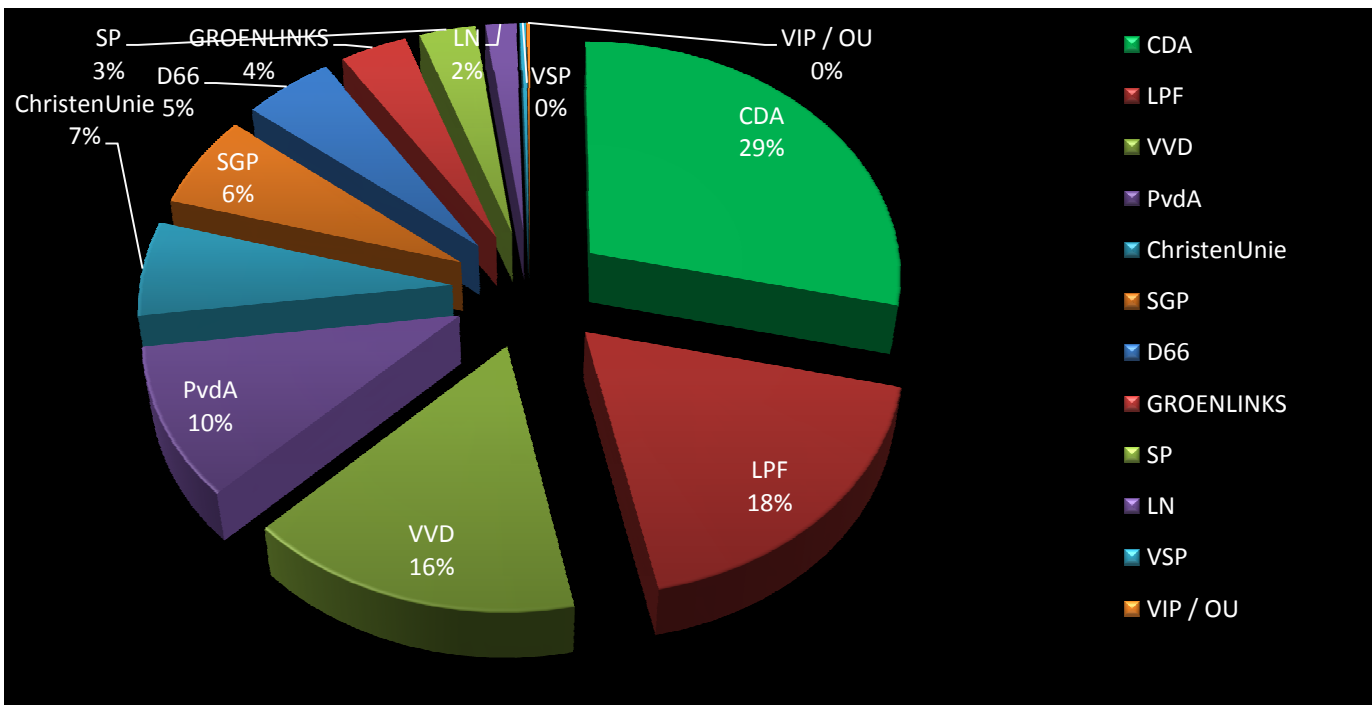

Verkiezingsuitslagen Tweede Kamer 2002 - Waddinxveen

CDA	4.730	28,56%
LPF	3.006	18,15%
VVD	2.612	15,77%
PvdA	1.709	10,32%
ChristenUnie	1.074	6,48%
SGP	1.061	6,41%
D66	841	5,08%
GROENLINKS	622	3,76%
SP	522	3,15%
LN	281	1,70%
VSP	54	0,33%
VIP / OU	22	0,13%
PvdT	15	0,09%
DUURZAAM NEDERLAND	9	0,05%
Nieuwe Midden Partij (NMP)	4	0,02%

# geldige stemmen	16.562
# ongeldige stemmen	17
# blanco stemmen	0
Percentage blanco stemmen	0,00%
# kiesgerechtigden	19.632
Opkomst	16.579
Opkomstpercentage	84,45%