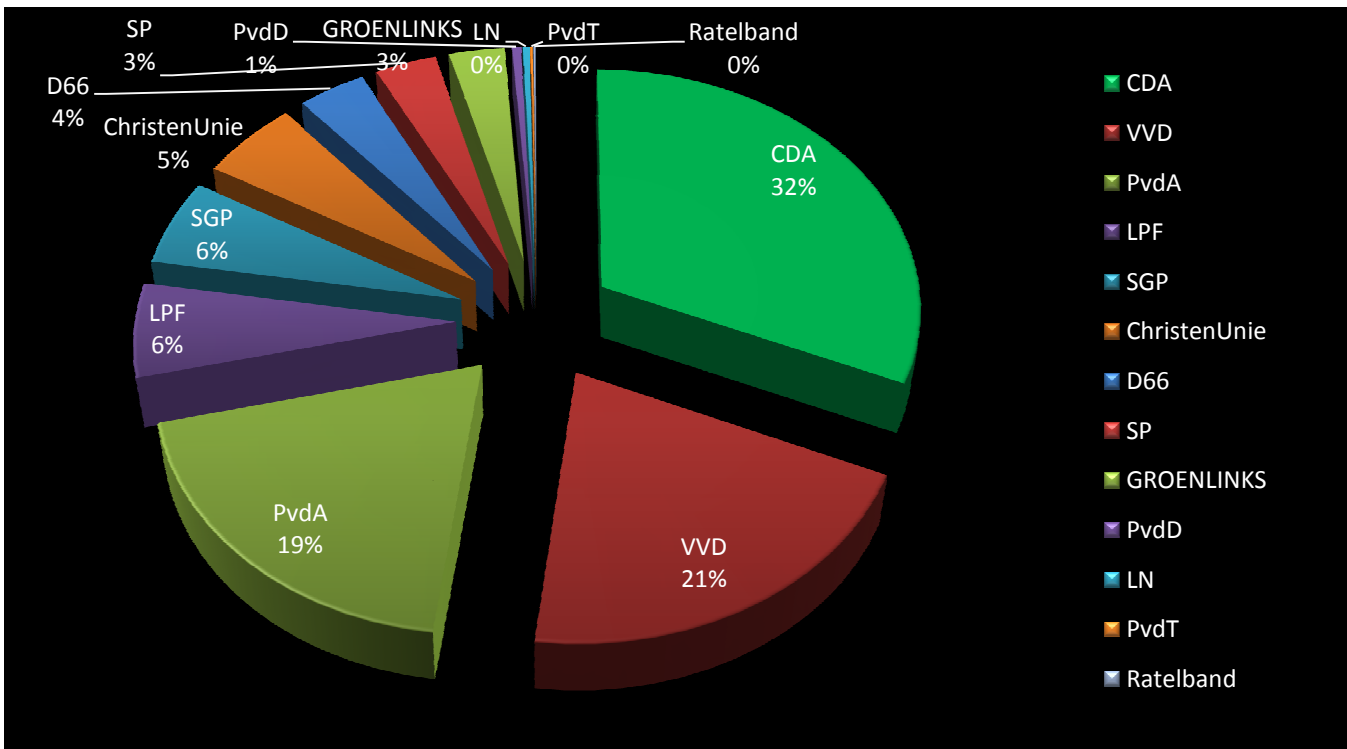

Verkiezingsuitslagen Tweede Kamer 2003 - Waddinxveen

CDA	5.255	31,49%
VVD	3.415	20,46%
PvdA	3.216	19,27%
LPF	1.047	6,27%
SGP	964	5,78%
ChristenUnie	907	5,43%
D66	618	3,70%
SP	561	3,36%
GROENLINKS	505	3,03%
PvdD	80	0,48%
LN	62	0,37%
PvdT	21	0,13%
Ratelband	18	0,11%
De Conservatieven.nl	8	0,05%
DUURZAAM NEDERLAND	6	0,04%
"Alliantie Vernieuwing en Democratie"	3	0,02%
NCPN	3	0,02%
VIP Vooruitstrevende Integratie Partij	0	0,00%

# geldige stemmen	16.689
# ongeldige stemmen	16
# blanco stemmen	0
Percentage blanco stemmen	0,00%
# kiesgerechtigden	19.613
Opkomst	16.705
Opkomstpercentage	85,17%