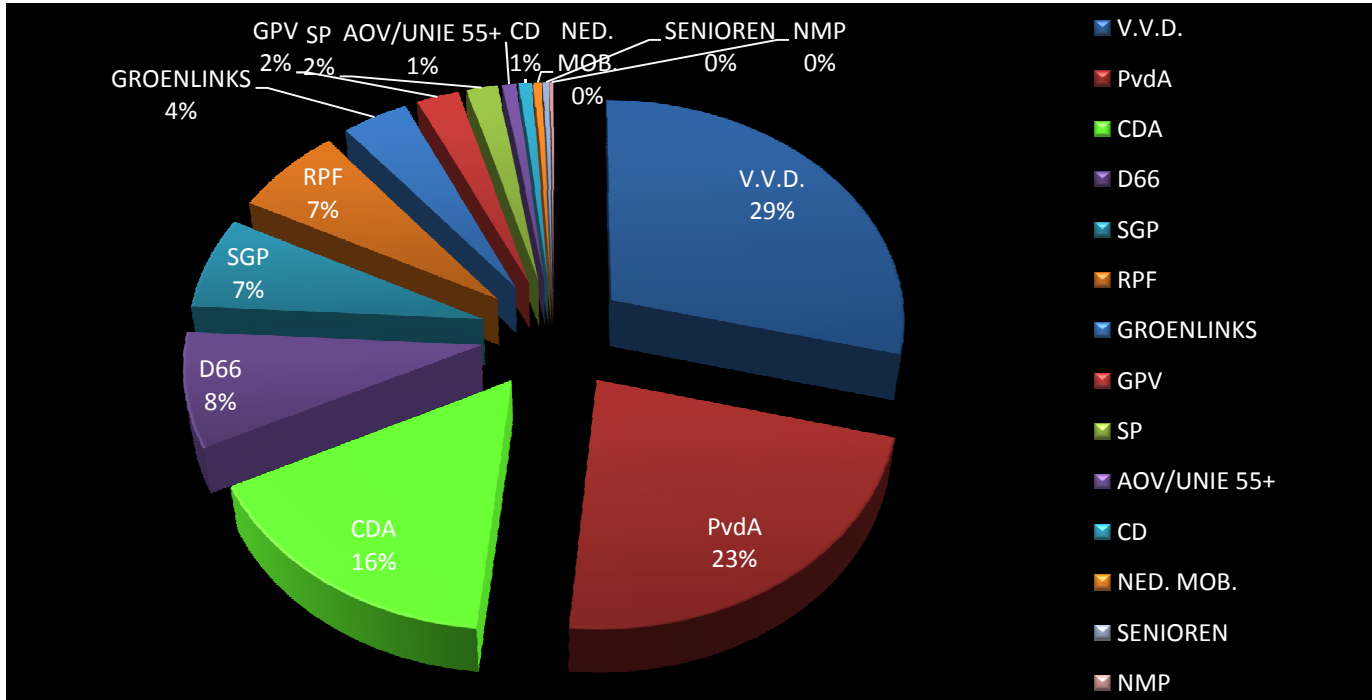

Verkiezingsuitslagen Tweede Kamer 1998 - Waddinxveen

V.V.D.	4.417	28,87%
PvdA	3.440	22,49%
CDA	2.456	16,06%
D66	1.265	8,27%
SGP	1.021	6,67%
RPF	1.002	6,55%
GROENLINKS	600	3,92%
GPV	382	2,50%
SP	280	1,83%
AOV/UNIE 55+	120	0,78%
CD	113	0,74%
NED. MOB.	69	0,45%
SENIOREN	52	0,34%
NMP	30	0,20%
NWP	14	0,09%
De Groenen	13	0,08%
VIP	11	0,07%
KPP	6	0,04%
NCPN	4	0,03%
IdeALISTEN/JIJ	1	0,01%
Kiezers Collectief	1	0,01%

# geldige stemmen	15.297
# ongeldige stemmen	0
# blanco stemmen	0
Percentage blanco stemmen	0,00%
# kiesgerechtigden	19.329
Opkomst	15.297
Opkomstpercentage	79,14%