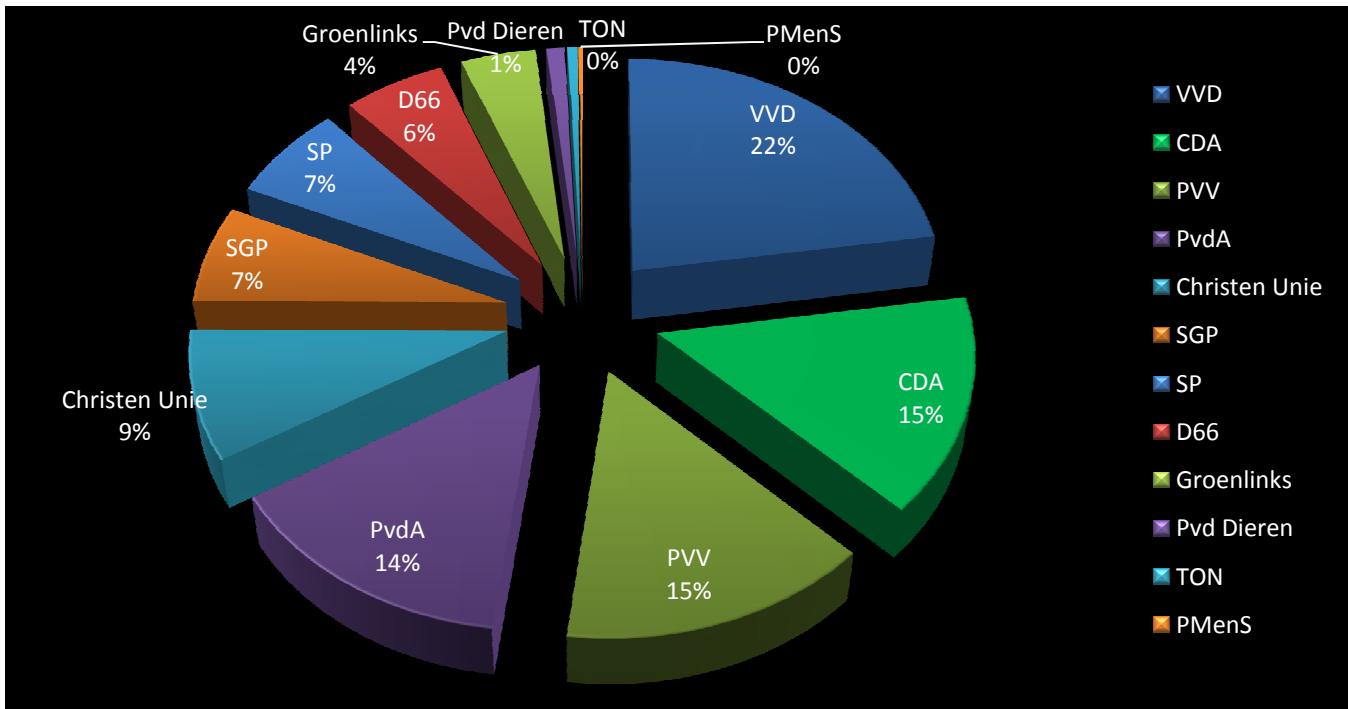

### Verkiezingsuitslagen Tweede Kamer 2010 - Waddinxveen

VVD	3455	22,52%
CDA	2263	14,75%
PVV	2249	14,66%
PvdA	2187	14,25%
Christen Unie	1347	8,78%
SGP	1018	6,64%
SP	1017	6,63%
D66	876	5,71%
Groenlinks	642	4,18%
Pvd Dieren	151	0,98%
TON	85	0,55%
PMenS	26	0,17%
Piratenpartij	11	0,07%
hNL	6	0,04%
L17	5	0,03%
P-één	3	0,02%
NwNed	1	0,01%

# geldige stemmen	15.342
# ongeldige stemmen	22
# blanco stemmen	28
Percentage blanco stemmen	0,18%
# kiesgerechtigden	19.274
Opkomst	15.392
Opkomstpercentage	79,86%

### Verkiezingsuitslagen Tweede Kamer 2006 - Waddinxveen

CDA	5.006	30,72%
PvdA	2.551	15,65%
VVD	2.505	15,37%
SP	1.681	10,31%
ChristenUnie	1.473	9,04%
SGP	999	6,13%
PVV	965	5,92%
GROENLINKS	458	2,81%
D66	271	1,66%
PvdD	198	1,21%
EénNL	118	0,72%
LPF	41	0,25%
Ad Bos Collectief	10	0,06%
Ned. TransP.	8	0,05%
PVN	6	0,04%
Lijst Potmis	3	0,02%
LDP	2	0,01%
Lijst Poortman	2	0,01%
CDDP	0	0,00%